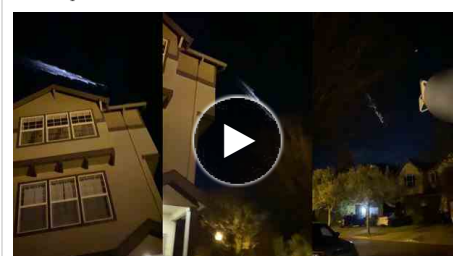

Quando il porto di Tricase fu regalato ai brindisini: la storia dimenticata

di Alessandra LUPO

Evade dai domiciliari ma viene sorpreso dai carabinieri: in casa nascondeva eroina

Positiva al Covid sviene in casa. Salva grazie ai pompieri e al 118

NUOVO **Quotidiano TV**

Oregon, una "strana" scia luminosa attraversa il cielo

Brindisi-Taranto 1-3  
**Gli scatti del derby**  
 (Foto Giorgia Aprile/Ssd Brindisi Fc)